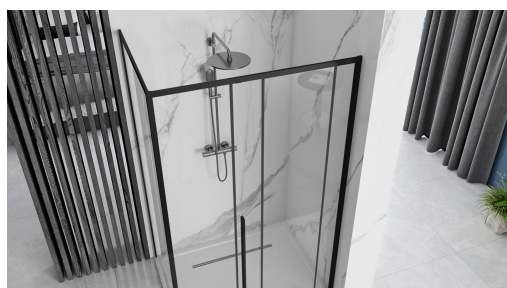

KABINA PRYSZNICOWA SOLAR BLACK

Kolor	Czarny
Gwarancja	24 miesiące
Grubość szkła	6 mm, hartowane
Kierunek montażu	Uniwersalny
Montaż	Na brodziku lub bezpośrednio na posadzce
Powłoka	EASY-CLEAN
Wysokość	195 cm
Rodzaj kabiny	Naróżna, przesuwana
Dodatkowe informacje	Możliwość docięcia prowadnicy

Solar Black Mat to wyrazista, a zarazem ponadczasowa i nowoczesna kabina prysznicowa, która została wykonana z najwyższej jakości materiałów i wykończona czarnym laminatem. Czarne, matowe pokrycie jest odporne na zabrudzenia i plamy, a dodatkowo jest łatwe w utrzymaniu czystości. Połączenie czarnych profili, długiego uchwyty oraz zawiasów wraz z przezroczystą linią szklanych powierzchni, doskonale wkomponuje się w nowoczesną oraz tradycyjną łazienkę. Kolor czarny to zdecydowany lider na rynku wyposażenia wnętrz łazienkowych.